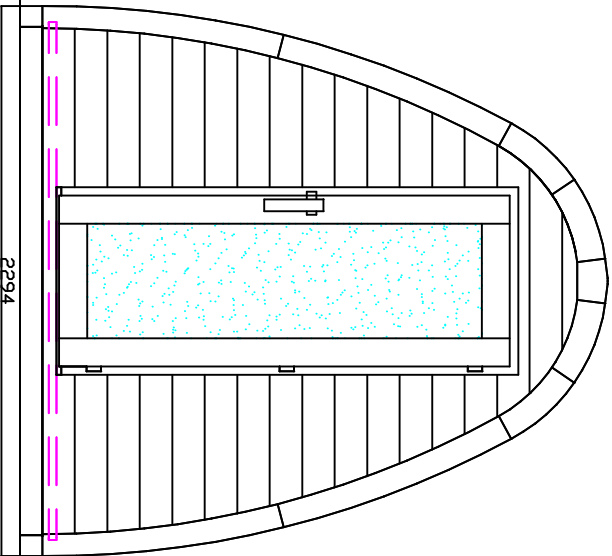

Schnitt

Frontansicht

Rückansicht

Modell
Lara light

Fen