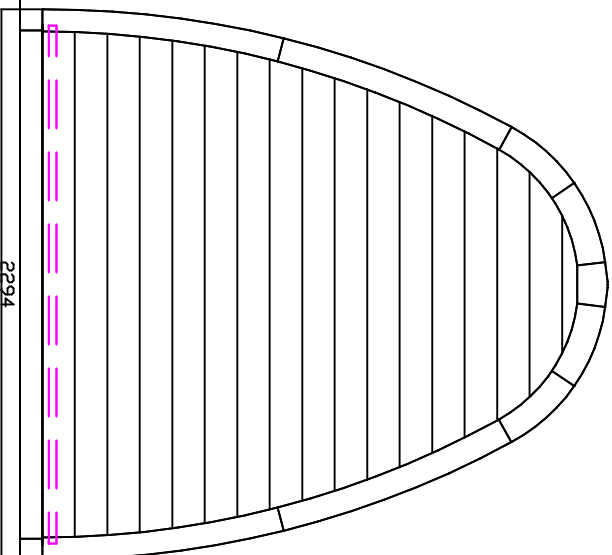

Schnitt

Frontansicht

Rückansicht

Modell
Lara light

Fen