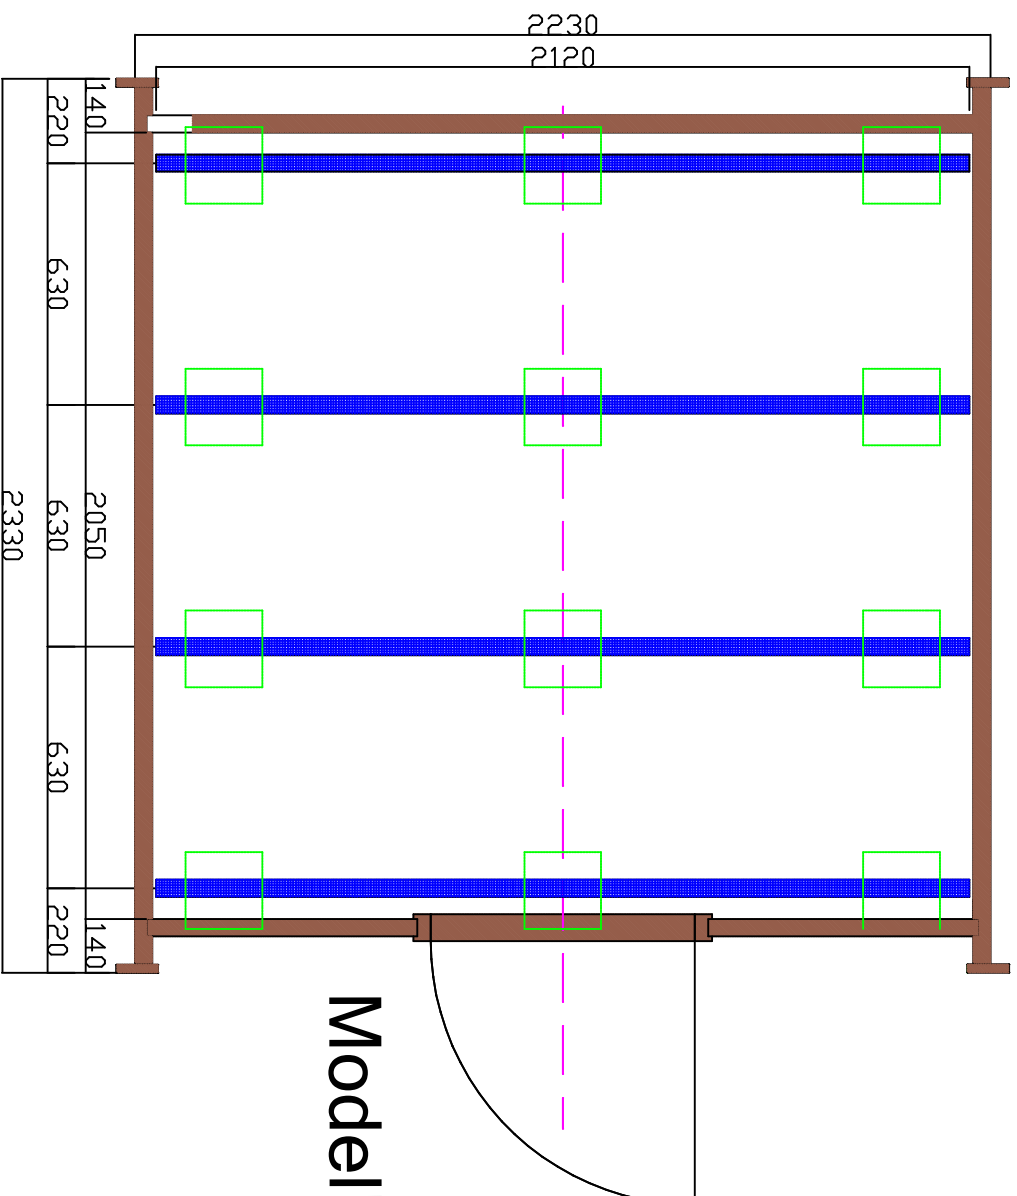

Fundamentplan Saunapod

Modell Lara